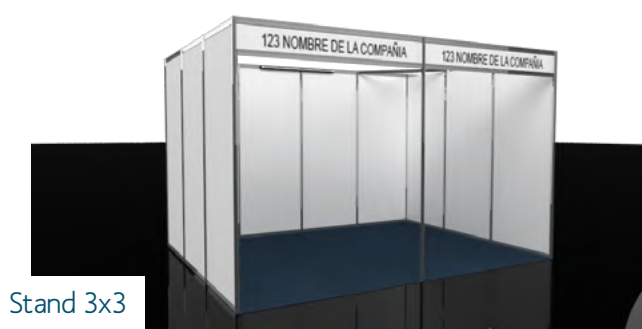

TIPOS DE STANDS

Sólo piso de exhibición ◆ \$3,200.00* pesos por m² +IVA

- Incluye alfombra.
- Incluye consumo eléctrico durante el evento (el consumo nocturno tiene un costo adicional).
- Mención en el directorio de expositores por sector.
- Publicación del logotipo de la empresa en la página web y redes sociales.

Stand Institucional ◆ \$3,400.00* pesos por m² +IVA (6,9,18 y hasta 27 m²)

- Incluye Alfombra, sistema de aluminio, mamparas blancas, antepecho con nombre de la empresa (no logo), lámparas spot lights (3 por c/9m²), 1 contacto eléctrico de 110v (por c/9m²).
- Incluye consumo eléctrico durante el evento (el consumo nocturno tiene un costo adicional).
- Mención en el directorio de expositores por sector.
- Publicación del logotipo de la empresa en la página web y redes sociales.

Stand 3x2

Stand 3x3

Stand 6x3

Stand 9x3